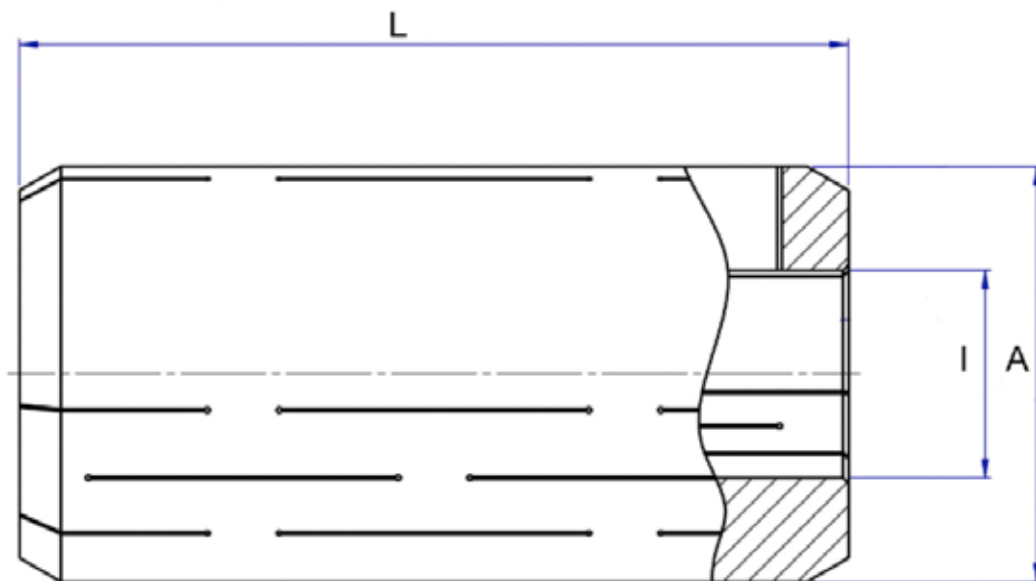

Technical Data sheet

## PUR Aufsetzspannköpfe - PUR Adapters - PUR Adapteurs

Hülseninnen $\varnothing$ Core inner $\varnothing$ $\varnothing$ tubulaire intérieur	Aussen $\varnothing$ Outside $\varnothing$ Extérieur $\varnothing$	Länge $\varnothing$ Length $\varnothing$ Longueur $\varnothing$	Innen $\varnothing$ Inner $\varnothing$ Intérieur $\varnothing$
150	148	300	69
150	148	300	75
152.4	150	300	69
152.4	150	300	75